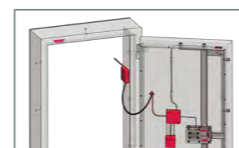

AMÉNAGEMENTS OPTIONNELS

Blocage intérieur

Poignée intérieure supplémentaire

Clavier supplémentaire serrure intérieure

Système d'alarme à raccorder à la centrale

Cadre de porte double paroi (78 mm d'épaisseur)

Construction de porte à parois multiples (145 mm d'épaisseur)

MODÈLE	Dim. extérieure* HxLxP en mm	Lumière porte Corps en mm Porte en mm	Gauche	Fixation Droite	Haut	Poids en kg
ZEPHIR NEO V	2000 x 1000 x 300	1874 808	4	4	2	878