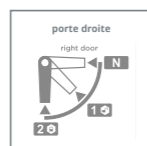

AMÉNAGEMENTS OPTIONNELS

Blocage
intérieur